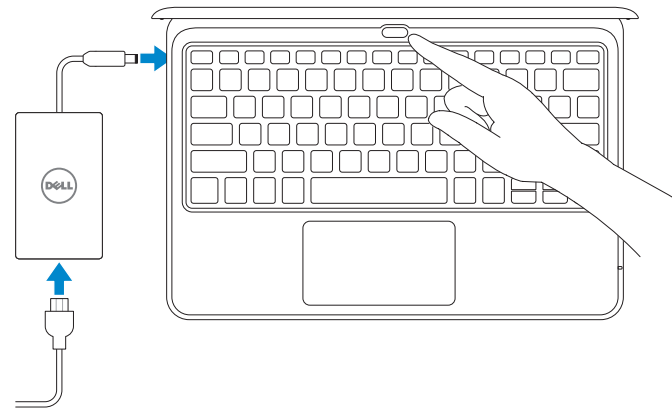

Latitude 3180

Quick Start Guide

Panduan Pengaktifan Cepat

Guía de inicio rápido

Hướng dẫn khởi động nhanh

دليل البدء السريع

1 Connect the power adaptor and press the power button

Sambungkan adaptor daya dan tekan tombol daya

Conecte el adaptador de alimentación y presione el botón de encendido

Kết nối với bộ chuyển đổi nguồn điện và nhấn nút nguồn

توصيل مهايئ التيار والضغظ على زر التشغيل

2 Finish Windows 10 setup

Tuntaskan penataan Windows 10 | Finalice la configuración de Windows 10