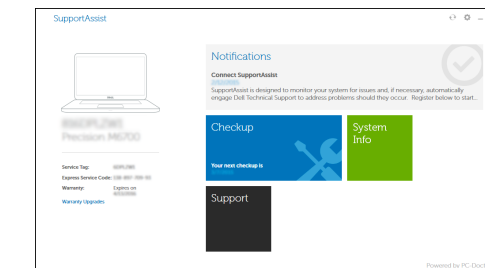

قم بتسجيل الدخول إلى حساب Microsoft أو قم بإنشاء حساب محلي

Locate Dell apps

Mencari aplikasi Dell | Localice las aplicaciones Dell

Xác định vị trí các ứng dụng Dell | Dell تحديد موقع تطبيقات

SupportAssist

Check and update your computer

Periksa dan perbarui komputer Anda

Busque actualizaciones para su equipo

Kiểm tra và cập nhật máy tính của bạn

التحقق من الكمبيوتر الخاص بك وتحديثه

Product support and manuals