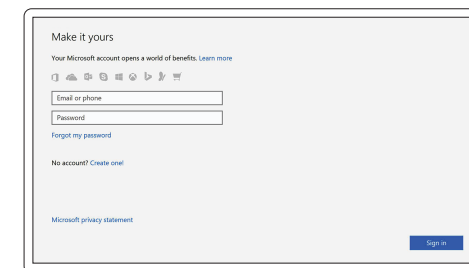

Sign in to your Microsoft account or create a local account

Masuk ke akun Microsoft Anda atau buat akun lokal

Inicie sesión en su cuenta de Microsoft o cree una cuenta local

Đăng nhập vào tài khoản Microsoft của bạn và tạo tài khoản trên máy tính

قم بتسجيل الدخول إلى حساب Microsoft أو قم بإنشاء حساب محلي