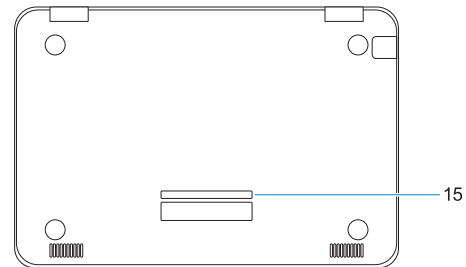

Dell.com/contactdell

Dell.com/regulatory_compliance

P26T

P26T002

Latitude 3180

Features

Fitur | Funciones | Tính năng | الميزات

1. Camera
2. Camera status light
3. Microphone
4. Power button
5. Noble wedge lock slot
6. Battery status light
7. Universal audio jack
8. Speakers
9. Touchpad
10. USB 3.0 port
11. USB 3.0 port with PowerShare

12. HDMI port
13. microSD card reader
14. Power connector port
15. Service tag label

1. Kamera
2. Lampu status kamera
3. Mikrofon
4. Tombol daya
5. Slot kunci Noble wedge
6. Lampu status baterai
7. Jack audio universal
8. Speaker
9. Panel sentuh
10. Port USB 3.0
11. Port USB 3.0 dengan PowerShare