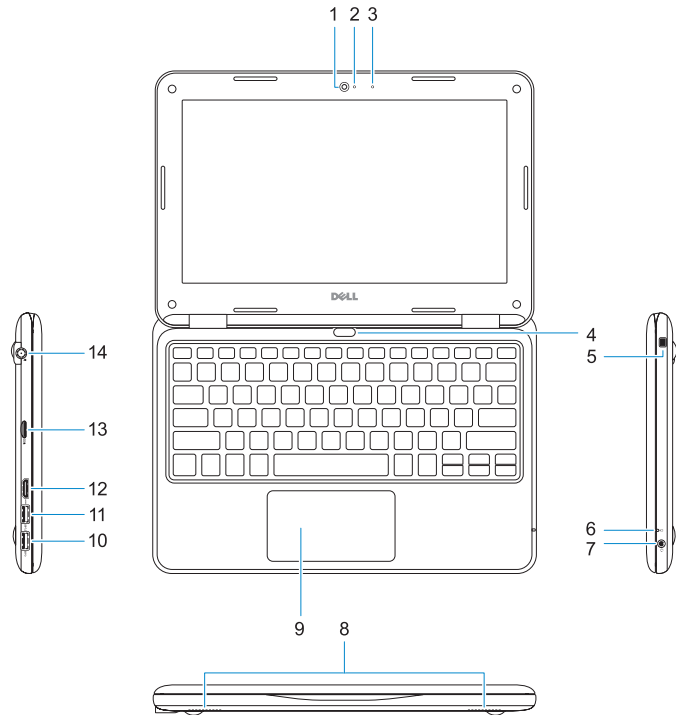

Dell.com/contactdell

Dell.com/regulatory_compliance

P26T

P26T002

Latitude 3180

Features

Fitur | Funciones | Tính năng | الميزات

1. Camera
2. Camera status light
3. Microphone
4. Power button
5. Noble wedge lock slot
6. Battery status light
7. Universal audio jack
8. Speakers
9. Touchpad
10. USB 3.0 port
11. USB 3.0 port with PowerShare

12. HDMI port
13. microSD card reader
14. Power connector port
15. Service tag label

1. Kamera
2. Lampu status kamera
3. Mikrofon
4. Tombol daya
5. Slot kunci Noble wedge
6. Lampu status baterai
7. Jack audio universal
8. Speaker
9. Panel sentuh
10. Port USB 3.0
11. Port USB 3.0 dengan PowerShare